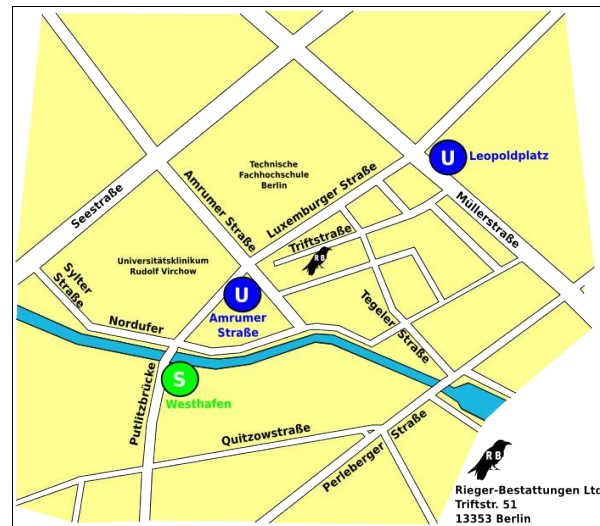

Der Tod eines Menschen stellt die Angehörigen vor Probleme, persönlichen Schmerz und tiefe Unsicherheit. Wir von Rieger-Bestattungen wollen Ihnen helfen, nicht nur dem Tod etwas Tröstliches entgegen zu setzen, sondern auch die Bestattung bezahlbar zu machen.

Unser Team kommt aus den Bereichen mit jahrelanger Bestattungserfahrung und psychologischer Betreuung von Menschen.

Rieger Bestattungen Ltd.
Triftstraße 51
13353 Berlin
Telefon: 030 - 34 66 39 22
Telefax: 030 - 34 66 39 20
E-Mail: kontakt@rieger-bestattungen.de
www.rieger-bestattungen.de

Bestattungsdienstleistungen

Berlin und bundesweit

preiswert und persönlich